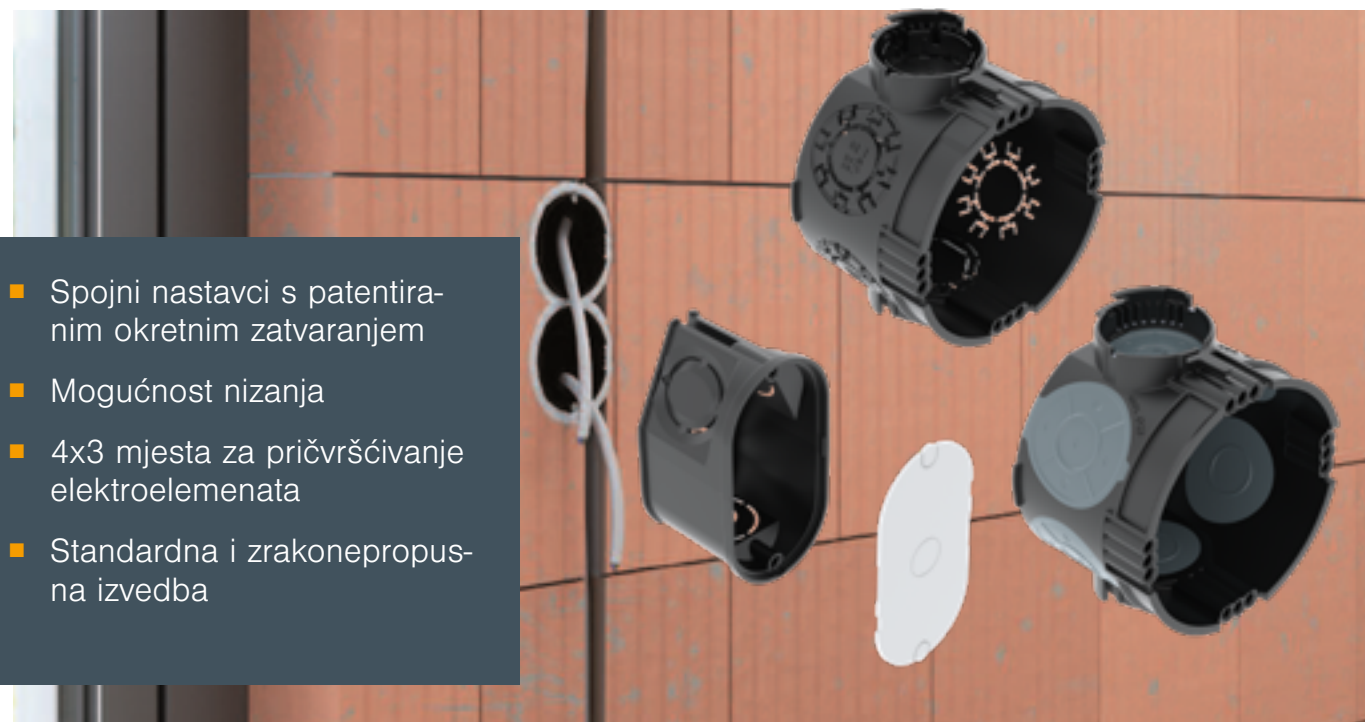

WIN serija

Podžbukne kutije

... za sve koji žele raditi brže i efikasnije!

- Spojni nastavci s patentiranim okretnim zatvaranjem
- Mogućnost nizanja
- 4x3 mjesta za pričvršćivanje elektroelemenata
- Standardna i zrakonepropusna izvedba

Pribor

Quick-Fix

Za pričvršćivanje podžbuknih kutija bez gipsanja

Brtveni umetak

Pretvara standardnu podžbuknu kutiju u zrakonepropusnu varijantu

Poklopac za označavanje

Za zaštitu i označavanje podžbuknih kutija kod nanošenja žbuke.