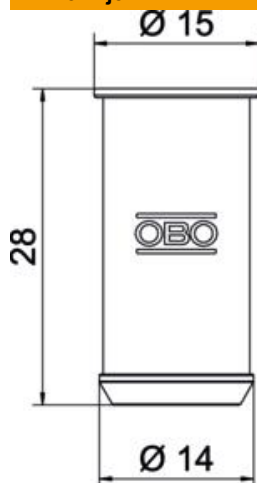

### Referentni podaci

Broj artikla	2003846
Tip	ZH 11V
Opis 1	Spojni tuljak
Opis 2	za kutije za šuplje zidove
Dobavljiv od	01.10.2021
Proizvođač:	OBO
Dimenzija	Ø14,5x28mm
Boja	narandžasta
Materijal	Polipropilen
Najmanja prodajna jedinica	10
Jedinica količine	Komad
Težina	0,098 kg
Jedinica za težinu	kg/100 kom.
CO otisak (GWP) od kolijevke do vrata	0,0297 kg COe / 1 Komad

### Dimenzije

Duljina	28 mm
Visina	14,5 mm