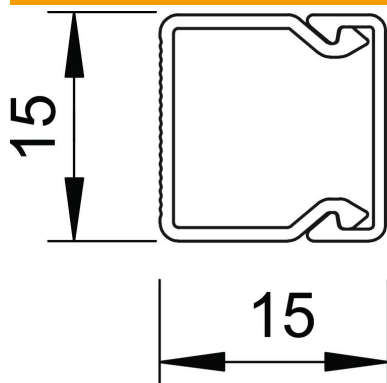

PVC Polivinilklorid

Referentni podaci

Broj artikla	6024949
Tip	WDK15015SW
Opis 1	Plastični instalacijski kanal
Opis 2	s perforacijom za montažu
Proizvođač:	OBO
Dimenzija	2000x15x15
Boja	tamno crna; RAL 9005
Materijal	Polivinilklorid
Najmanja prodajna jedinica	56
Jedinica količine	Metar
Težina	9 kg
Jedinica za težinu	kg/100 m

Tehnicki list

Kanal, tip WDK 15015

Broj artikla: 6024949

Dimenzije

Duljina	2.000 mm
Širina	15 mm
Visina	15 mm

Tehnički podaci

Broj čvrstih pregrada	0
Broj vodiča NYM 3 x 1,5 mm ² Ø 10,5 mm (bez kutije)	1
Broj dodatnih pregrada	0
Izvedba poklopca instalacijskih kanala	odvojen
Vrsta pričvršćivanja	Perforacijom za pričvršćivanje
Očuvanje funkcije bez halogena	ne
Stezaljka za kabele	ne
Spojnica kanala	ne
Isporuka na kolute	ne
Korisni presjek	164 mm ²
Stupanj zaštite	IP30
Zaštitna folija	ne
Stupanj zaštite IK-kod	IK04
Temperaturno područje korištenja, maks.	60 °C
Temperaturno područje korištenja, min.	-5 °C