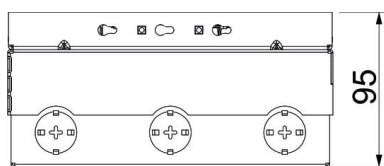

Tehnicki list

Podna kutija UDHOME4 s univerzalnim nosačima UT3, 3-
struka priključnica, mjed
Broj artikla: 7427204

Dimenzije

Duljina	202 mm
Širina	202 mm

Tehnicki list

Podna kutija UDHOME4 s univerzalnim nosačima UT3, 3-struka priključnica, mjed
Broj artikla: 7427204

Tehnički podaci

Broj ugradnih kutija	2
Izvedba	kvadratno
Izvedba izlaza za kabele	Zakretni izvod za kabele
Oprema	2 UT3, 3-struka VDE priključnica
Zaštitni okvir za slobodan prostor za podnu oblogu	ne
Izvedba poklopca	Slobodni prostor za podnu oblogu
Maks. debljina glazure	110 mm
Min. debljina glazure	95 mm
Maks. visina poda	125 mm
Min. visina poda	95 mm
Prikladno za ugradnju u dvostruki pod	ne
Prikladno za ugradnju u šuplji pod	da
Prikladno za mokro održavanje	ne
Prikladno za podzemni kanal	ne
Dužina vanjske mjere	199 mm
Dužina ugradne mjere	202 mm
Sa slobodnim prostorom za podnu oblogu	da
Područje niveliranja, maks.	125 mm
Min. područje niveliranja	95 mm
Vrsta zaštite (IP) u korištenom stanju	IP20
Vrsta zaštite (IP) u nekorištenom stanju	IP40
Stupanj zaštite IK-kod	IK10
Mehanizam za otvaranje	Ručica