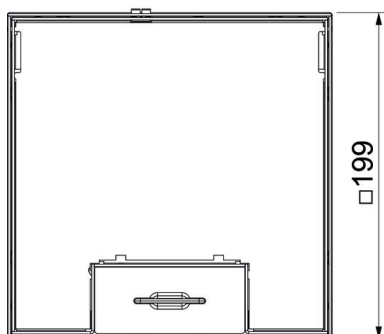

Tehnicki list

Podna kutija UDHOME4 s univerzalnim nosačima UT3, 3-struka priključnica, mjed
Broj artikla: 7427204

Kvadratna podna kutija za primjenu u suho održavanim šupljim podovima i podovima s glazurom u unutrašnjosti. Kućište s utisnutim otvorima za cijevi (M25). Okvir kutije nivelira se s pomoću 4 nivelacijske nožice u ravnini s podnom oblogom. Minimalna dubina za ugradnju je 95 mm, područje niveliranja + 30 mm. Pakiranje uključuje dva univerzalna nosača UT3, jednu 3-struku priključnicu sa zaštitnim kontaktom i pokrovnom pločicom kao i dvije pojedinačne pokrovne pločice za standardne elektroelemente. Vidljive površine u podnoj oblozi su od mjedi.

Tehnicki list

Podna kutija UDHOME4 s univerzalnim nosačima UT3, 3-
struka priključnica, mjed
Broj artikla: 7427204

Dimenzije

Duljina	202 mm
Širina	202 mm

Tehnicki list

Podna kutija UDHOME4 s univerzalnim nosačima UT3, 3-struka priključnica, mjed
Broj artikla: 7427204

Tehnički podaci

Broj ugradnih kutija	2
Izvedba	kvadratno
Izvedba izlaza za kabele	Zakretni izvod za kabele
Oprema	2 UT3, 3-struka VDE priključnica
Zaštitni okvir za slobodan prostor za podnu oblogu	ne
Izvedba poklopca	Slobodni prostor za podnu oblogu
Maks. debljina glazure	110 mm
Min. debljina glazure	95 mm
Maks. visina poda	125 mm
Min. visina poda	95 mm
Prikladno za ugradnju u dvostruki pod	ne
Prikladno za ugradnju u šuplji pod	da
Prikladno za mokro održavanje	ne
Prikladno za podzemni kanal	ne
Dužina vanjske mjere	199 mm
Dužina ugradne mjere	202 mm
Sa slobodnim prostorom za podnu oblogu	da
Područje niveliranja, maks.	125 mm
Min. područje niveliranja	95 mm
Vrsta zaštite (IP) u korištenom stanju	IP20
Vrsta zaštite (IP) u nekorištenom stanju	IP40
Stupanj zaštite IK-kod	IK10
Mehanizam za otvaranje	Ručica