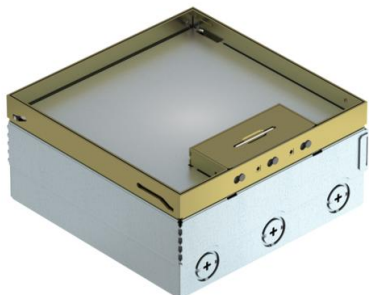

Tehnicki list

Podna kutija UDHOME4 s univerzalnim nosačima UT3, 3-struka priključnica, mjed
Broj artikla: 7427204

Kvadratna podna kutija za primjenu u suho održavanim šupljim podovima i podovima s glazurom u unutrašnjosti. Kućište s utisnutim otvorima za cijevi (M25). Okvir kutije nivelira se s pomoću 4 nivelacijske nožice u ravnini s podnom oblogom. Minimalna dubina za ugradnju je 95 mm, područje niveliranja + 30 mm. Pakiranje uključuje dva univerzalna nosača UT3, jednu 3-struku priključnicu sa zaštitnim kontaktom i pokrovnom pločicom kao i dvije pojedinačne pokrovne pločice za standardne elektroelemente. Vidljive površine u podnoj oblozi su od mjedi.

CuZn
37 Mjed

Referentni podaci

Broj artikla	7427204
Tip	UDHOME4 2M V
Opis 1	Podna kutija, kompletna
Opis 2	s priključ. sa zašt.kont.
Proizvođač:	OBO
Materijal	mjed
Najmanja prodajna jedinica	1
Jedinica količine	Komad
Težina	388 kg
Jedinica za težinu	kg/100 kom.

Tehnički podaci

Broj ugradnih kutija	2
Izvedba	kvadratno
Izvedba izlaza za kabele	Zakretni izvod za kabele
Oprema	2 UT3, 3-struka VDE priključnica
Zaštitni okvir za slobodan prostor za podnu oblogu	ne
Izvedba poklopca	Slobodni prostor za podnu oblogu
Maks. debljina glazure	110 mm
Min. debljina glazure	95 mm
Maks. visina poda	125 mm
Min. visina poda	95 mm
Prikladno za ugradnju u dvostruki pod	ne
Prikladno za ugradnju u šuplji pod	da
Prikladno za mokro održavanje	ne
Prikladno za podzemni kanal	ne
Dužina vanjske mjere	199 mm
Dužina ugradne mjere	202 mm
Sa slobodnim prostorom za podnu oblogu	da
Područje niveliranja, maks.	125 mm
Min. područje niveliranja	95 mm
Vrsta zaštite (IP) u korištenom stanju	IP20
Vrsta zaštite (IP) u nekorištenom stanju	IP40
Stupanj zaštite IK-kod	IK10
Mehanizam za otvaranje	Ručica