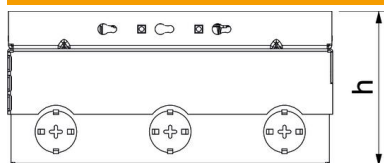

Tehnicki list

Podna kutija UDHOME4 s univerzalnim nosačima UT3, 3-
struka priključnica, mjed
Broj artikla: 7427204

Dimenzije

Duljina	202 mm
Širina	202 mm

Tehnicki list

Podna kutija UDHOME4 s univerzalnim nosačima UT3, 3-struka priključnica, mjed
Broj artikla: 7427204

Tehnički podaci

Broj ugradnih kutija	2
Izvedba	kvadratno
Izvedba izlaza za kabele	Zakretni izvod za kabele
Oprema	2 UT3, 3-struka VDE priključnica
Zaštitni okvir za slobodan prostor za podnu oblogu	ne
Izvedba poklopca	Slobodni prostor za podnu oblogu
Maks. debljina glazure	110 mm
Min. debljina glazure	95 mm
Maks. visina poda	125 mm
Min. visina poda	95 mm
Prikladno za ugradnju u dvostruki pod	ne
Prikladno za ugradnju u šuplji pod	da
Prikladno za mokro održavanje	ne
Prikladno za podzemni kanal	ne
Dužina vanjske mjere	199 mm
Dužina ugradne mjere	202 mm
Sa slobodnim prostorom za podnu oblogu	da
Područje niveliranja, maks.	125 mm
Min. područje niveliranja	95 mm
Vrsta zaštite (IP) u korištenom stanju	IP20
Vrsta zaštite (IP) u nekorištenom stanju	IP40
Stupanj zaštite IK-kod	IK10
Mehanizam za otvaranje	Ručica