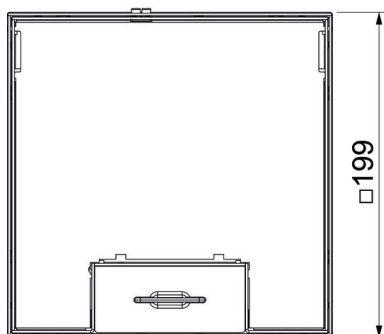

Tehnicki list

Podna kutija UDHOME4 s univerzalnim nosačima UT3, 3-struka priključnica, mjed
Broj artikla: 7427204

Kvadratna podna kutija za primjenu u suho održavanim šupljim podovima i podovima s glazurom u unutrašnjosti. Kućište s utisnutim otvorima za cijevi (M25). Okvir kutije nivelira se s pomoću 4 nivelacijske nožice u ravnini s podnom oblogom. Minimalna dubina za ugradnju je 95 mm, područje niveliranja + 30 mm. Pakiranje uključuje dva univerzalna nosača UT3, jednu 3-struku priključnicu sa zaštitnim kontaktom i pokrovnom pločicom kao i dvije pojedinačne pokrovne pločice za standardne elektroelemente. Vidljive površine u podnoj oblozi su od mjedi.

Tehnicki list

Podna kutija UDHOME4 s univerzalnim nosačima UT3, 3-
struka priključnica, mjed
Broj artikla: 7427204

Dimenzije

Duljina	202 mm
Širina	202 mm

Tehnicki list

Podna kutija UDHOME4 s univerzalnim nosačima UT3, 3-struka priključnica, mjed
Broj artikla: 7427204

Tehnički podaci

Broj ugradnih kutija	2
Izvedba	kvadratno
Izvedba izlaza za kabele	Zakretni izvod za kabele
Oprema	2 UT3, 3-struka VDE priključnica
Zaštitni okvir za slobodan prostor za podnu oblogu	ne
Izvedba poklopca	Slobodni prostor za podnu oblogu
Maks. debljina glazure	110 mm
Min. debljina glazure	95 mm
Maks. visina poda	125 mm
Min. visina poda	95 mm
Prikladno za ugradnju u dvostruki pod	ne
Prikladno za ugradnju u šuplji pod	da
Prikladno za mokro održavanje	ne
Prikladno za podzemni kanal	ne
Dužina vanjske mjere	199 mm
Dužina ugradne mjere	202 mm
Sa slobodnim prostorom za podnu oblogu	da
Područje niveliranja, maks.	125 mm
Min. područje niveliranja	95 mm
Vrsta zaštite (IP) u korištenom stanju	IP20
Vrsta zaštite (IP) u nekorištenom stanju	IP40
Stupanj zaštite IK-kod	IK10
Mehanizam za otvaranje	Ručica