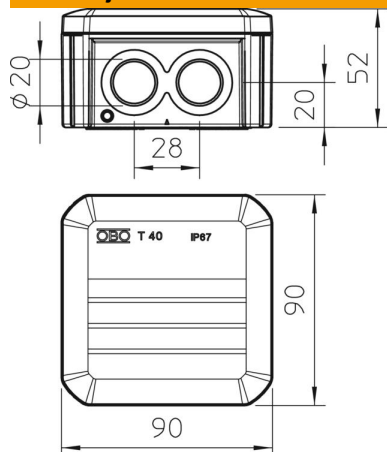

Razvodna kutija za unutarnje i vanjske zaštićene prostore. Kvadratnog oblika, s uvodnicama koje se izbijaju na stranama i dnu kutije. Prikladno za zidnu i stropnu montažu i montažu na montažnim pločicama. S mogućnosti pričvršćivanja s unutarnje strane kutije ili montažu kroz izolirane kutove. S fiksnim steznim poklopcem. Izrađeno od materijala bez halogena otpornih na UV zračenje. Razvodna kutija prema DIN EN 60670. Vatrootporno prema DIN EN 60695-2-11, ispitna temperatura 650 °C. Otpornost na udarce IK07 prema DIN EN 50102.

PP Polipropilen

Referentni podaci

Broj artikla	2007900
Tip	T 40 M20
Opis 1	Razvodna kutija
Opis 2	s M20 otvorima
Proizvođač:	OBO
Dimenzija	90x90x52
Boja	svijetlo siva; RAL 7035
Materijal	Polipropilen
Najmanja prodajna jedinica	5
Jedinica količine	Komad
Težina	6,1 kg
Jedinica za težinu	kg/100 kom.
CO2 otisak (GWP) od kolijevke do vrata	0,2234 kg CO2e / 1 Komad

Tehnicki list

Razvodna kutija T40, IP67

Broj artikla: 2007900

Dimenzije

Duljina	90 mm
Širina	90 mm
Visina	52 mm

Tehnički podaci

Može se nizati	da
Broj ulaza	7
Vrsta uvida	Utična brtva
Način uvođenja	Uvodnica
Vrsta provoda kućišta	utisnuti otvori
Odmjerni izolacijski napon Ui	500 V
Oprema	bez
Poklopac	neprozirno
Pričvršćenje poklopca	može se nataknuti
Uvođenje odostraga	da
Uvodnice	7 x Ø20
Izvedba testirana na eksplozije vatrootporan	ne prema VDE 0471/DIN 695 dio 2-1, temperatura ispitivanja 650°C
Oblik	kvadratno
Očuvanje funkcije	bez
Za Ex-područje	bez
za EX-područje plin	bez
za EX-područje prašina	bez
ojačano staklenim vlaknima	ne
bez halogena	da
Unutarnje mjere	77x77x46 mm
Sa zakriljenjem	ne
S poklopcem	da
Način montaže	Zidna/stropna montaža
Min. nazivni presjek	4 mm ²
Nazivni napon	500 V
Mogućnost plombiranja	da
Stupanj zaštite	IP67
Stupanj zaštite IK-kod	IK07
Temperaturno područje korištenja, maks.	60 °C
Temperaturno područje korištenja, min.	-5 °C