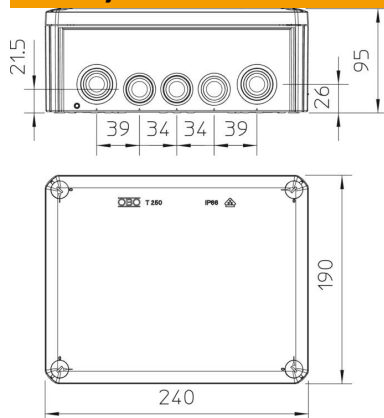

PP/GF Polipropilen, ojačan staklenim vlaknima

Referentni podaci

Broj artikla	2007554
Tip	T 250 RW
Opis 1	Razvodna kutija
Opis 2	sa 16 otvora
Proizvođač:	OBO
Dimenzija	240x190x95
Boja	bijela; RAL 9010
Materijal	Polipropilen, ojačan staklenim vlaknima
Najmanja prodajna jedinica	1
Jedinica količine	Komad
Težina	44,8 kg
Jedinica za težinu	kg/100 kom.
CO2 otisak (GWP) od kolijevke do vrata	1,8346 kg CO2e / 1 Komad

Tehnicki list

Razvodna kutija T 250, s utičnim brtvama

Broj artikla: 2007554

Dimenzije

Duljina	240 mm
Širina	190 mm
Visina	95 mm

Tehnički podaci

Može se nizati	da
Broj ulaza	16
Vrsta uvoda	Utična brtva
Način uvođenja	Kabel
Vrsta provoda kućišta	Membrana, izreziva
Odmjerni izolacijski napon Ui	500 V
Oprema	bez
Poklopac	neprozirno
Pričvršćenje poklopca	navijano
Uvođenje odostraga	da
Uvodnice	9 x M25 + 7 x M32
Izvedba testirana na eksplozije vatrootporan	ne prema VDE 0471/DIN 695 dio 2-1, temperatura ispitivanja 650°C
Oblik	pravokutno
Očuvanje funkcije	bez
Za Ex-područje	bez
za EX-područje plin	bez
za EX-područje prašina	bez
ojačano staklenim vlaknima	da
bez halogena	da
Unutarnje mjere	225x173x86 mm
Sa zakriljenjem	ne
S poklopcem	da
Način montaže	Zidna/stropna montaža
Min. nazivni presjek	25 mm ²
Nazivni napon	500 V
Mogućnost plombiranja	da
Stupanj zaštite	IP66
Stupanj zaštite IK-kod	IK05
Temperaturno područje korištenja, maks.	60 °C
Temperaturno područje korištenja, min.	-5 °C
Transparentni poklopac	ne