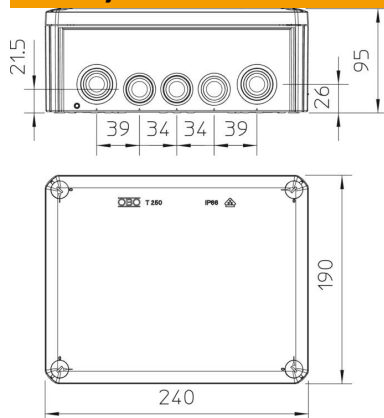

PP/GF Polipropilen, ojačan staklenim vlaknima

Referentni podaci

Broj artikla	2007109
Tip	T 250
Opis 1	Razvodna kutija
Opis 2	sa 16 otvora
Proizvođač:	OBO
Dimenzija	240x190x95
Boja	svijetlo siva; RAL 7035
Materijal	Polipropilen, ojačan staklenim vlaknima
Najmanja prodajna jedinica	1
Jedinica količine	Komad
Težina	44,8 kg
Jedinica za težinu	kg/100 kom.
CO2 otisak (GWP) od kolijevke do vrata	1,8417 kg CO2e / 1 Komad

Tehnicki list

Razvodna kutija T 250, s utičnim brtvama

Broj artikla: 2007109

Dimenzije

Duljina	240 mm
Širina	190 mm
Visina	95 mm

Tehnički podaci

Može se nizati	da
Broj ulaza	16
Vrsta uvida	Utična brtva
Način uvođenja	Kabel
Vrsta provoda kućišta	Membrana, izreziva
Odmjerni izolacijski napon Ui	500 V
Oprema	bez
Poklopac	neprozirno
Pričvršćenje poklopca	navijano
Uvođenje odostraga	da
Uvodnice	9 x M25 + 7 x M32
Izvedba testirana na eksplozije vatrootporan	ne prema VDE 0471/DIN 695 dio 2-1, temperatura ispitivanja 650°C
Oblik	pravokutno
Očuvanje funkcije	bez
Za Ex-područje	bez
za EX-područje plin	bez
za EX-područje prašina	bez
ojačano staklenim vlaknima	da
bez halogena	da
Unutarnje mjere	225x173x86 mm
Sa zakriljenjem	ne
S poklopcem	da
Način montaže	Zidna/stropna montaža
Min. nazivni presjek	25 mm ²
Nazivni napon	500 V
Mogućnost plombiranja	da
Stupanj zaštite	IP66
Stupanj zaštite IK-kod	IK05
Temperaturno područje korištenja, maks.	60 °C
Temperaturno područje korištenja, min.	-5 °C
Transparentni poklopac	ne