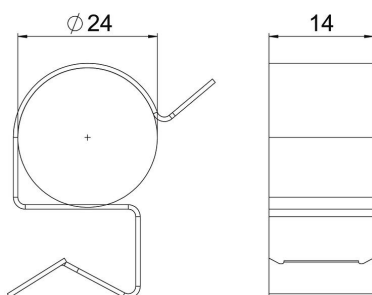

Referentni podaci

Broj artikla	1488527
Tip	SCC 7,5-12 D24
Opis 1	Nosiva kopča
Opis 2	za kabl, 19-24mm
Proizvođač:	OBO
Dimenzija	7,5-12mm
Boja	cink
Materijal	Čelik
Površina	Cink-lamelni premaz
Norma površine	
Najmanja prodajna jedinica	100
Jedinica količine	Komad
Težina	1,1 kg
Jedinica za težinu	kg/100 kom.

Tehnicki list

Stezaljka nosača za kabl

Broj artikla: 1488527

Dimenzije

Duljina	28 mm
Širina	14 mm
Visina	32 mm
Dimension W	14 mm

Tehnički podaci

Vrsta priključka/ komponenta	Cijev/kabel
Vrsta pričvršćivanja	stezati
Maks. debljina prirubnice F	12 mm
Min. debljina prirubnice F	7,5 mm
Maks. promjer cijevi/kabela	24 mm
Min. promjer cijevi/kabela	19 mm
Zglob prilagodljiv	ne
Sa zglobom	ne