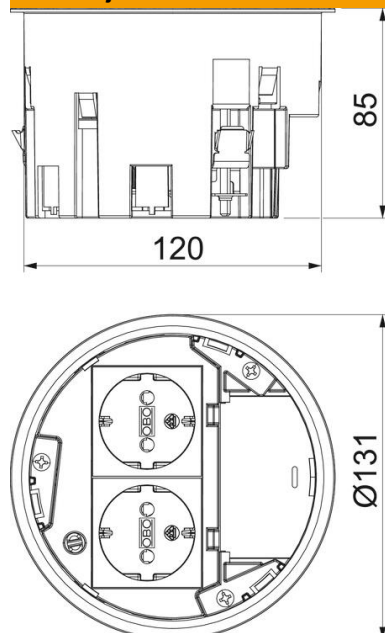

Tehnicki list

Ugradna instalacijska kutija, s 2-strukom priključnicom VDE

Broj artikla: 7408832

Ugradna kutija za podne kutije GES R2, za ugradnju u osnovu podne kutije UD GES R2 i u ploču dvostrukog poda.

U pakiranje je uključena 2-struka priključnica sa zaštitnim kontaktom (VDE). Pomoću montažne pločice mogu se ugraditi dvije komunikacijske priključnice (Keystones).

PA Poliamid

Referentni podaci

Broj artikla	7408832
Tip	MT R2 V
Opis 1	Ugradna kutija za GES R2
Opis 2	s 2-strukom VDE priključnicom
Proizvođač:	OBO
Boja	grafitno crna; RAL 9011
Materijal	Poliamid
Najmanja prodajna jedinica	1
Jedinica količine	Komad
Težina	26,8 kg
Jedinica za težinu	kg/100 kom.
CO2 otisak (GWP) od kolijevke do vrata	3,125 kg CO2e / 1 Komad

Tehnicki list

Ugradna instalacijska kutija, s 2-strukom priključnicom VDE

Broj artikla: 7408832

Dimenzije

Tehnički podaci

Broj ugradnih elemenata	2
Broj stezaljki za rasterećenje	1
Oprema	2-struka VDE priključnica
Zaštitni okvir za slobodan prostor za podnu oblogu	ne
Izvedba poklopca	okruglo
Mogućnost ugradnje brtve	da
Prikladno za ugradnju u dvostruki pod	da
Prikladno za ugradnju u šuplji pod	da
Prikladno za mokro održavanje	ne
Prikladno za podzemni kanal	ne
Vrsta uređaja	Rasterska mjera M45
Nosač za prihvat ugradnih kutija	ne
Instalacijska tehnika	Otvor M45
Sa slobodnim prostorom za podnu oblogu	ne
Područje zatezanja D maks.	50 mm
Područje zatezanja D min.	25 mm
Mogućnost rasterećenja	da