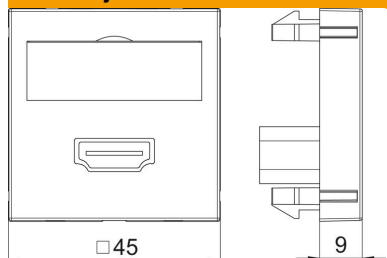

### Referentni podaci

Broj artikla	6104808
Tip	MTG-HD S AL1
Opis 1	Nosiva pločica HDMI
Opis 2	utičnica, spoj s vijcima
Proizvođač:	OBO
Dimenzija	45x45mm
Boja	lak od aluminija
Materijal	Polikarbonat
Najmanja prodajna jedinica	1
Jedinica količine	Komad
Težina	3,2 kg
Jedinica za težinu	kg/100 kom.
CO2 otisak (GWP) od kolijevke do vrata	0,2648 kg CO2e / 1 Komad

## Dimenzije

Širina	45 mm
Visina	45 mm