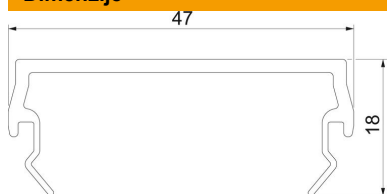

Tehnicki list

Poklopac, za parapetni kanal Rapid 45-2

Broj artikla: 6113010

Poklopac za zatvaranje parapetnih kanala Rapid 45-2.

PVC Polivinilklorid

Referentni podaci

Broj artikla	6113010
Opis 1	Poklopac
Opis 2	Rapid 45-2
Proizvođač:	OBO
Dimenzija	45x2000
Boja	bijela; RAL 9010
Materijal	Polivinilklorid
Najmanja prodajna jedinica	2
Jedinica količine	Metar
Težina	20,55 kg
Jedinica za težinu	kg/100 m

Dimenzije

Duljina	2.000 mm
Širina	45 mm
Visina	19 mm

Tehnicki list

Poklopac, za parapetni kanal Rapid 45-2

Broj artikla: 6113010

Tehnički podaci

Izvedba	gladak
bez halogena	ne
Vrsta montaže poklopca	S unutarne strane
Stupanj zaštite	IP40
Zaštitna folija	da
Stupanj zaštite IK-kod	IK08
Temperaturno područje korištenja, maks.	60 °C
Temperaturno područje korištenja, min.	-15 °C