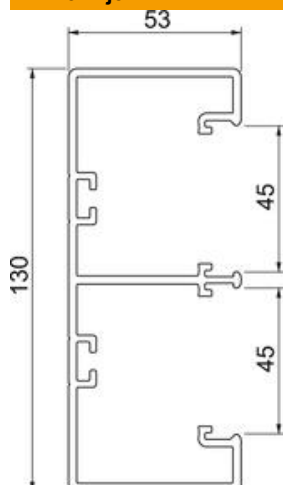

Tehnicki list

Parapetni kanal Rapid 45-2, širina kanala 130, visina kanala 53

Broj artikla: 6113200

Poklopac i osnova kanala, s rupicama na osnovi kanala za direktnu montažu na zid.

PVC Polivinilklorid

Referentni podaci

Broj artikla	6113200
Tip	GK-53130RW
Opis 1	Parapetni kanal
Opis 2	Rapid 45-2 2-komore
Proizvođač:	OBO
Dimenzija	53x130x2000
Boja	bijela; RAL 9010
Materijal	Polivinilklorid
Najmanja prodajna jedinica	2
Jedinica količine	Metar
Težina	174 kg
Jedinica za težinu	kg/100 m
CO2 otisak (GWP) od kolijevke do vrata	3,8299 kg CO2e / 1 Metar

Tehnicki list

Parapetni kanal Rapid 45-2, širina kanala 130, visina kanala 53

Broj artikla: 6113200

Dimenzije

Duljina	2.000 mm
Širina	130 mm
Visina	53 mm

Tehnički podaci

Broj poklopca	2
Broj dodatnih pregrada	2
Izvedba stražnje strane (unutarnja strana)	kontinuirani C-profil
Pravokutni oblik	da
Perforacijom za pričvršćivanje bez halogena	s perforacijom poda ne
Stezaljka za kabele	ne
Spojnica kanala	ne
Vrsta montaže poklopca	S unutarnje strane
Montažna perforacija u podu	da
Korisni presjek	5400 mm ²
S poklopcem	da
Širina poklopca	45 mm
Širina poklopca 2	45 mm
Širina poklopca 3	0 mm
Stupanj zaštite	IP40
Zaštitna folija	da
Stupanj zaštite IK-kod simetričan	IK08 da
Temperaturno područje korištenja, maks.	60 °C
Temperaturno područje korištenja, min.	-15 °C