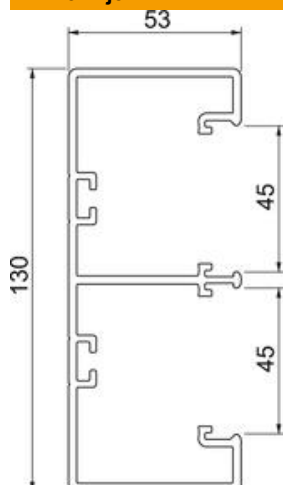

Tehnicki list

Parapetni kanal Rapid 45-2, širina kanala 130, visina kanala 53

Broj artikla: 6113202

Poklopac i osnova kanala, s rupicama na osnovi kanala za direktnu montažu na zid.

PVC Polivinilklorid

Referentni podaci

Broj artikla	6113202
Tip	GK-53130LGR
Opis 1	Parapetni kanal
Opis 2	Rapid 45-2 2-komore
Proizvođač:	OBO
Dimenzija	53x130x2000
Boja	svijetlo siva; RAL 7035
Materijal	Polivinilklorid
Najmanja prodajna jedinica	2
Jedinica količine	Metar
Težina	174 kg
Jedinica za težinu	kg/100 m
CO2 otisak (GWP) od kolijevke do vrata	3,8239 kg CO2e / 1 Metar

Tehnicki list

Parapetni kanal Rapid 45-2, širina kanala 130, visina kanala 53

Broj artikla: 6113202

Dimenzije

Duljina	2.000 mm
Širina	130 mm
Visina	53 mm

Tehnički podaci

Broj poklopca	2
Broj dodatnih pregrada	2
Izvedba stražnje strane (unutarnja strana)	kontinuirani C-profil
Pravokutni oblik	da
Perforacijom za pričvršćivanje bez halogena	s perforacijom poda ne
Stezaljka za kabele	ne
Spojnica kanala	ne
Vrsta montaže poklopca	S unutarnje strane
Montažna perforacija u podu	da
Korisni presjek	5400 mm ²
S poklopcem	da
Širina poklopca	45 mm
Širina poklopca 2	45 mm
Širina poklopca 3	0 mm
Stupanj zaštite	IP40
Zaštitna folija	da
Stupanj zaštite IK-kod simetričan	IK08 da
Temperaturno područje korištenja, maks.	60 °C
Temperaturno područje korištenja, min.	-15 °C