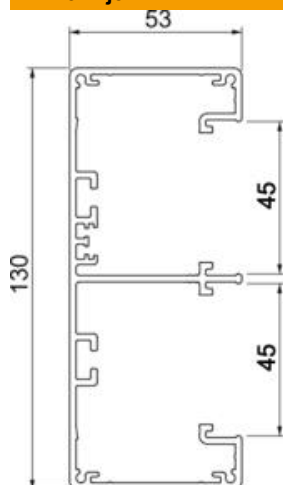

Alu Aluminij

Referentni podaci

| | |
|--|---------------------------|
| Broj artikla | 6112500 |
| Tip | GA-53130RW |
| Opis 1 | Parapetni kanal |
| Opis 2 | Rapid 45-2 2-komore alu |
| Proizvođač: | OBO |
| Dimenzija | 53x130x2000 |
| Boja | bijela; RAL 9010 |
| Materijal | Aluminij |
| Najmanja prodajna jedinica | 2 |
| Jedinica količine | Metar |
| Težina | 326,5 kg |
| Jedinica za težinu | kg/100 m |
| CO2 otisak (GWP) od kolijevke do vrata | 37,2598 kg CO2e / 1 Metar |

Tehnicki list

Parapetni kanal Rapid 45-2, širina kanala 130, visina kanala 53

Broj artikla: 6112500

Dimenzije

| | |
|---------|----------|
| Duljina | 2.000 mm |
| Širina | 130 mm |
| Visina | 53 mm |

Tehnički podaci

| | |
|--|-----------------------|
| Broj poklopca | 2 |
| Broj dodatnih pregrada | 2 |
| Izvedba stražnje strane (unutarnja strana) | kontinuirani C-profil |
| Pravokutni oblik bez halogena | da |
| Stezaljka za kabele | ne |
| Spojnica kanala | ne |
| Vrsta montaže poklopca | S unutarnje strane |
| Montažna perforacija u podu | ne |
| Korisni presjek | 4900 mm ² |
| S poklopcem | da |
| Širina poklopca | 45 mm |
| Širina poklopca 2 | 45 mm |
| Stupanj zaštite | IP40 |
| Zaštitna folija | da |
| Stupanj zaštite IK-kod simetričan | IK10 da |
| Temperaturno područje korištenja, maks. | 60 °C |
| Temperaturno područje korištenja, min. | -15 °C |