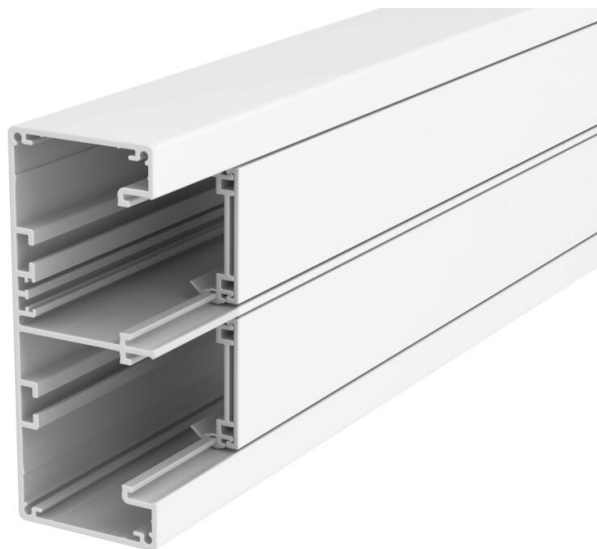

Tehnicki list

Parapetni kanal Rapid 45-2, širina kanala 130, visina kanala 53

Broj artikla: 6112500

Aluminijski parapetni kanal sastoji se od osnove kanala i poklopca. Osnova kanala je bez otvora za pričvršćivanje.

Napomena:

Kod eloksiranih parapetnih kanala i sastavnih elemenata od aluminija ne mogu se izbjeći razlike u tonu boje koje su uvjetovane razlikama u materijalu i postupku obrade (prema DIN 17 611). Ugradni elektroelementi veličine 45x45mm mogu se direktno utaknuti. Kod primjene PC/ABS oblika poklopca zbog različitih materijala postoji razlika u tonu boje.

Alu Aluminij

Referentni podaci

| | |
|--|---------------------------|
| Broj artikla | 6112500 |
| Tip | GA-53130RW |
| Opis 1 | Parapetni kanal |
| Opis 2 | Rapid 45-2 2-komore alu |
| Proizvođač: | OBO |
| Dimenzija | 53x130x2000 |
| Boja | bijela; RAL 9010 |
| Materijal | Aluminij |
| Najmanja prodajna jedinica | 2 |
| Jedinica količine | Metar |
| Težina | 326,5 kg |
| Jedinica za težinu | kg/100 m |
| CO2 otisak (GWP) od kolijevke do vrata | 37,2598 kg CO2e / 1 Metar |

Tehnicki list

Parapetni kanal Rapid 45-2, širina kanala 130, visina kanala 53

Broj artikla: 6112500

Dimenzije

| | |
|---------|----------|
| Duljina | 2.000 mm |
| Širina | 130 mm |
| Visina | 53 mm |

Tehnički podaci