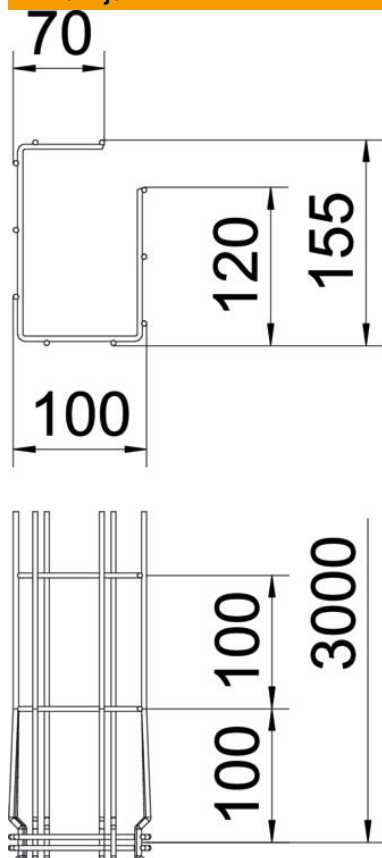

Tehnicki list

G-mrežna polica Magic® 150 G

Broj artikla: 6005544

Mrežna polica G-oblika od čeličnih žica različite visine i širine.

Moguća direktna montaža na zid i strop. Podaci o opteretivosti ovise o načinu montažu te su dostupni na upit.

Zaštita od elektromagnetskog zračenja 15 dB

St

Čelik

G

galvanski pocinčano

Referentni podaci

Broj artikla	6005544
Opis 1	G-mrežna polica Magic
Proizvođač:	OBO
Dimenzija	150x100x3000
Boja	cink
Materijal	Čelik
Površina	galvanski pocinčano
Norma površine	EN ISO 19598 / EN ISO 4042
Najmanja prodajna jedinica	3
Jedinica količine	Metar
Težina	127,333 kg
Jedinica za težinu	kg/100 m
CO otisak (GWP) od kolijevke do vrata	2,3738 kg COe / 1 Metar

Tehnicki list

G-mrežna polica Magic® 150 G

Broj artikla: 6005544

Dimenzije

Duljina	3.000 mm
Širina	100 mm
Širina	3,94 in
Visina	150 mm
Visina	5,91 in
Mjera A	120 mm
Mjera B	100 mm
Mjera C	68 mm
Mjera H	155 mm

Tehnički podaci

Izvedba spojnice	integrirana spojnica
Vrsta pričvršćivanja montažnog sustava	Strop Zid
Očuvanje funkcije	da
Integrirani pregradni zid	bez
Korisni presjek	107 cm ²
Korisni presjek	10700 mm ²
Oblik profila	G-oblik
Nehrđajući plemeniti čelik, obrađen	ne
bezvijčana spojnica	da
Izvedba velikog raspona	ne
Tip ispitivanja opterećenja prema IEC 61537	Tip II
Vrsta spoja sustava nosača kabela	Pričvršćivanje klik-sustavom